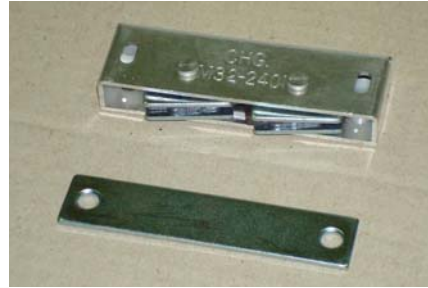

Schubladen

Art. Nr.: 1690

Anschlaggummi vom
Schubladen-Auszug

Tablarschränke

Art. Nr.: F000316

Tablarträger

Schiebetüren

F000351 Rolle Schiebetüre vorne

F000352 Rolle Schiebetüre hinten

1615 Rollen mit Kugellager

1004 Gummipuffer für Schiebetür

F000337 Führung unten Schiebetüre

Flügeltüren

2793 Scharnier

F000497 Magnetschnapper
(bis August 2006)

Kühlung